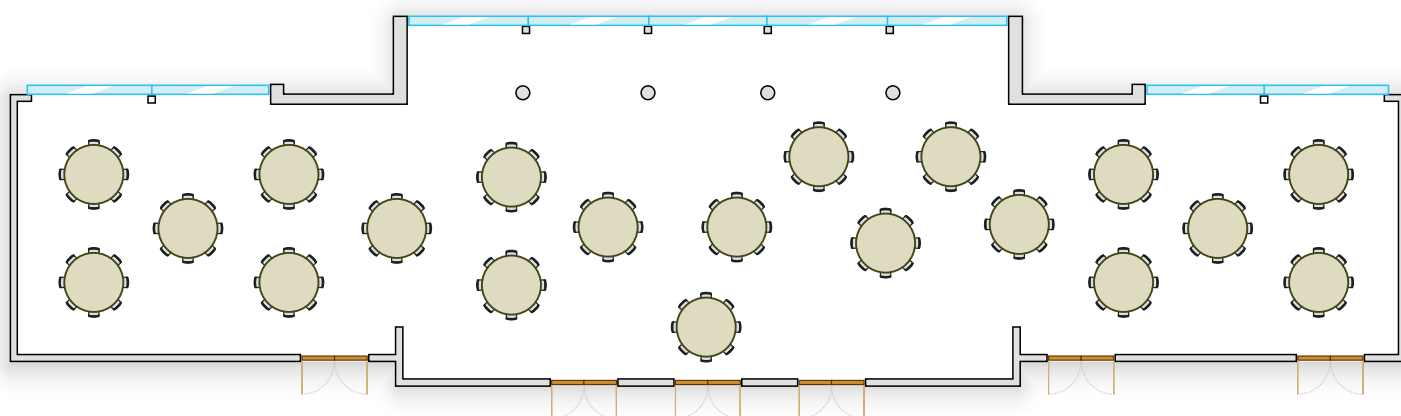

YASMIN I+II+III
ŠKOLSKÉ SEDENIE

Kapacita: 200 osôb

YASMIN I+II+III
KINO SEDENIE

Kapacita: 300 osôb

YASMIN I+II+III
BANKETOVÉ SEDENIE

Kapacita: 160 osôb