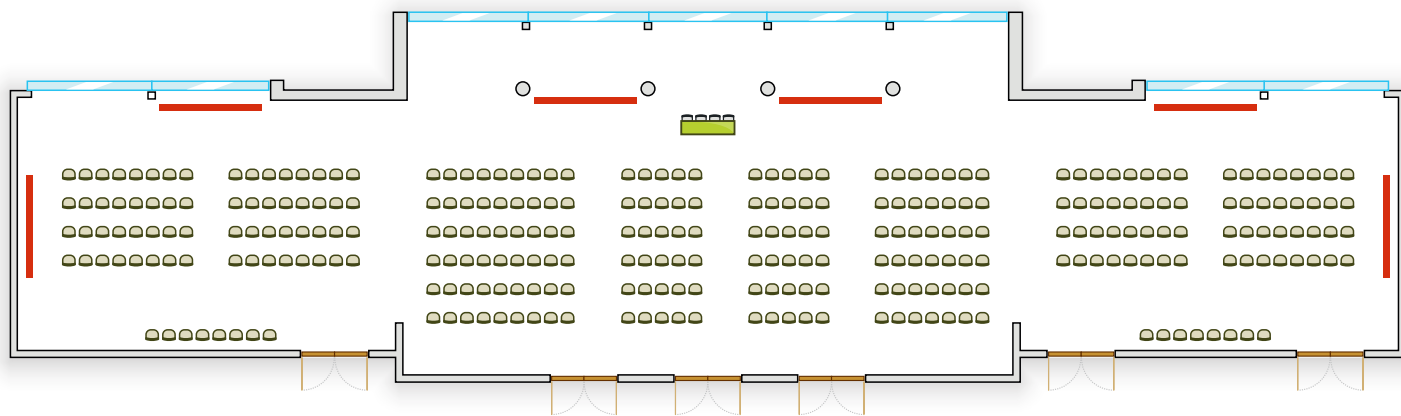

YASMIN I+II+III
ŠKOLSKÉ SEDENIE

Kapacita: 200 osôb

YASMIN I+II+III
KINO SEDENIE

Kapacita: 300 osôb

YASMIN I+II+III
BANKETOVÉ SEDENIE

Kapacita: 160 osôb