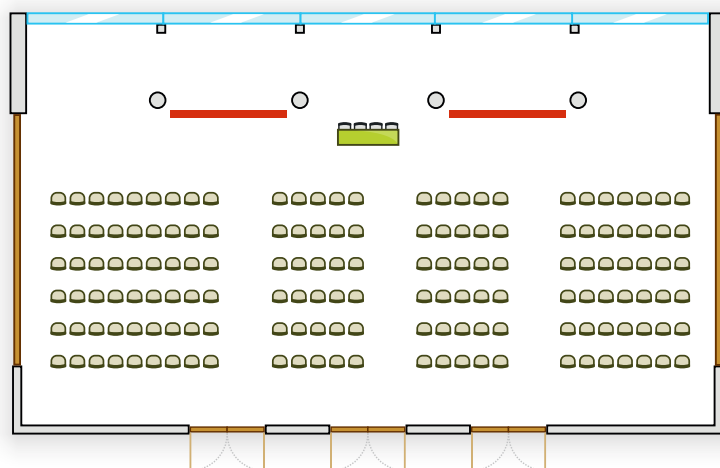

YASMIN I  
**ŠKOLSKÉ SEDENIE**

Kapacita: 100 osôb

YASMIN I  
**KINO SEDENIE**

Kapacita: 160 osôb

**YASMIN I**  
**U-SEDENIE**

Kapacita: 40 osôb

**YASMIN I**  
**BANKETOVÉ SEDENIE**

Kapacita: 80 osôb