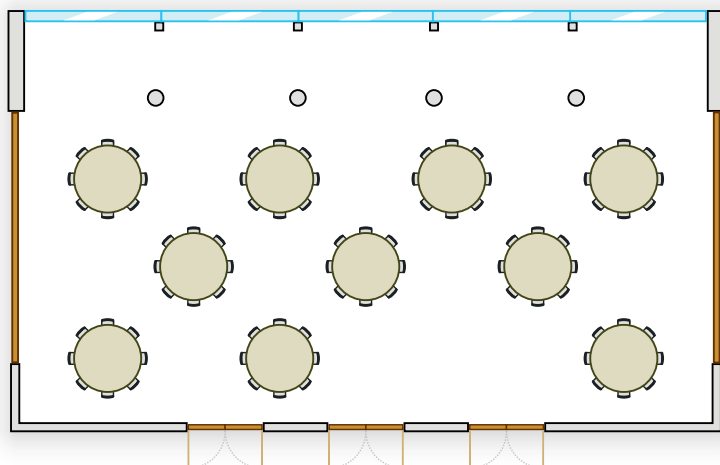

YASMIN I  
**ŠKOLSKÉ SEDENIE**

Kapacita: 100 osôb

YASMIN I  
**KINO SEDENIE**

Kapacita: 160 osôb

**YASMIN I**  
**U-SEDENIE**

Kapacita: 40 osôb

**YASMIN I**  
**BANKETOVÉ SEDENIE**

Kapacita: 80 osôb