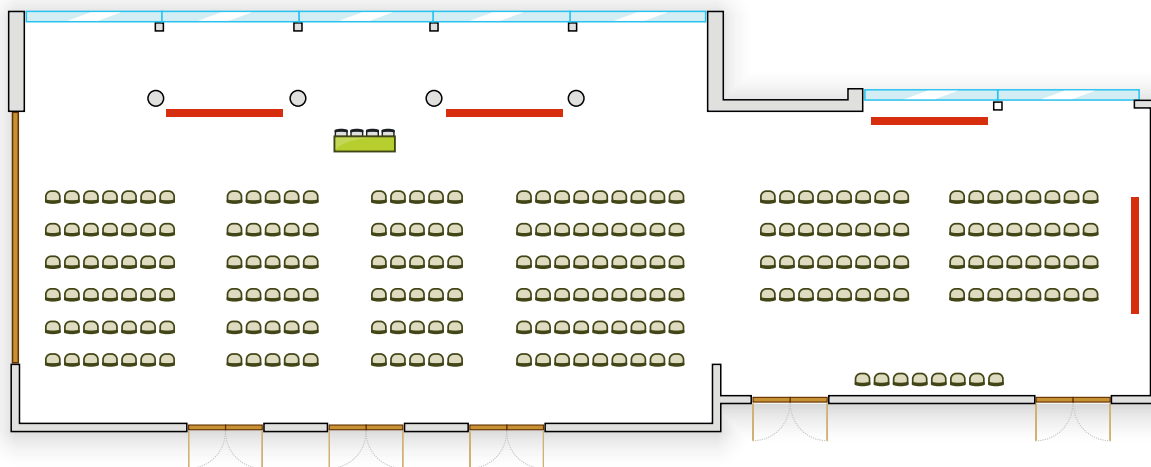

YASMIN I+III  
**ŠKOLSKÉ SEDENIE**

Kapacita: 150 osôb

**YASMIN I+III**  
**KINO SEDENIE**

Kapacita: 230 osôb

**YASMIN I+III**  
**BANKETOVÉ SEDENIE**

Kapacita: 120 osôb