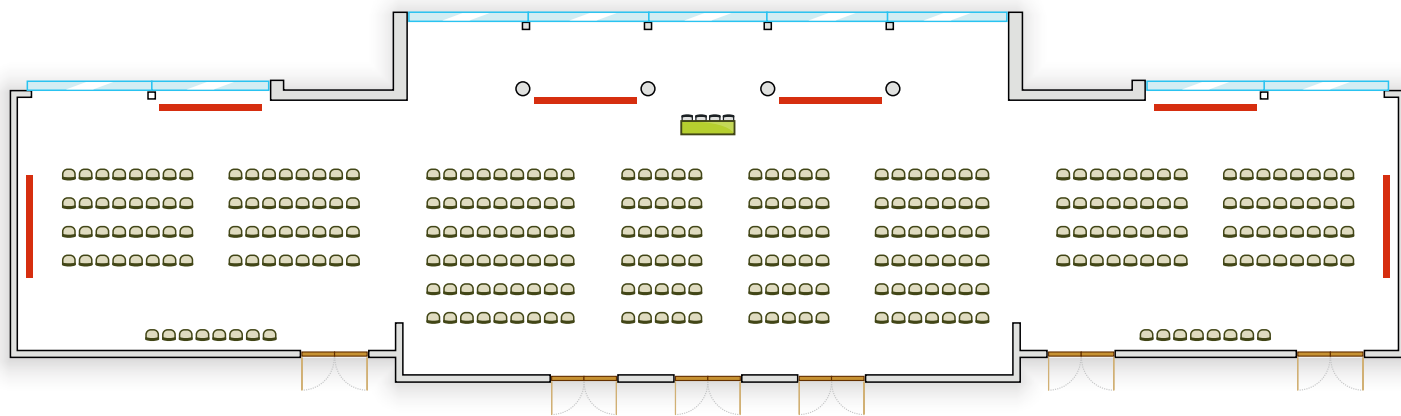

YASMIN I+II+III
PARLAMENTARISCHE
BESTUHLUNG

Kapazität: 200 Personen

YASMIN I+II+III
THEATER BESTUHLUNG

Kapazität: 300 Personen

YASMIN I+II+III
BANKETT BESTUHLUNG

Kapazität: 160 Personen