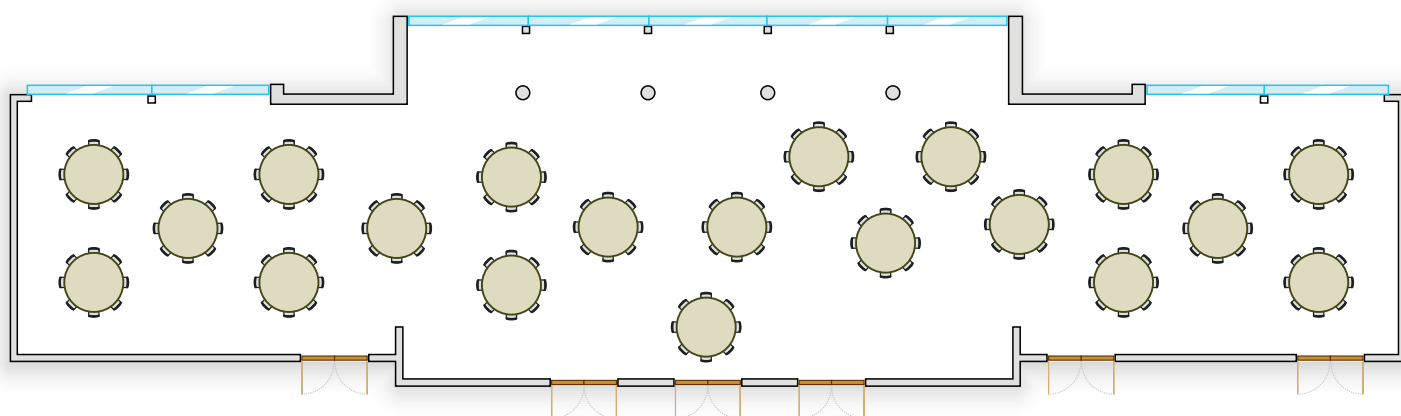

YASMIN I+II+III
PARLAMENTARISCHE
BESTUHLUNG

Kapazität: 200 Personen

YASMIN I+II+III
THEATER BESTUHLUNG

Kapazität: 300 Personen

YASMIN I+II+III
BANKETT BESTUHLUNG

Kapazität: 160 Personen