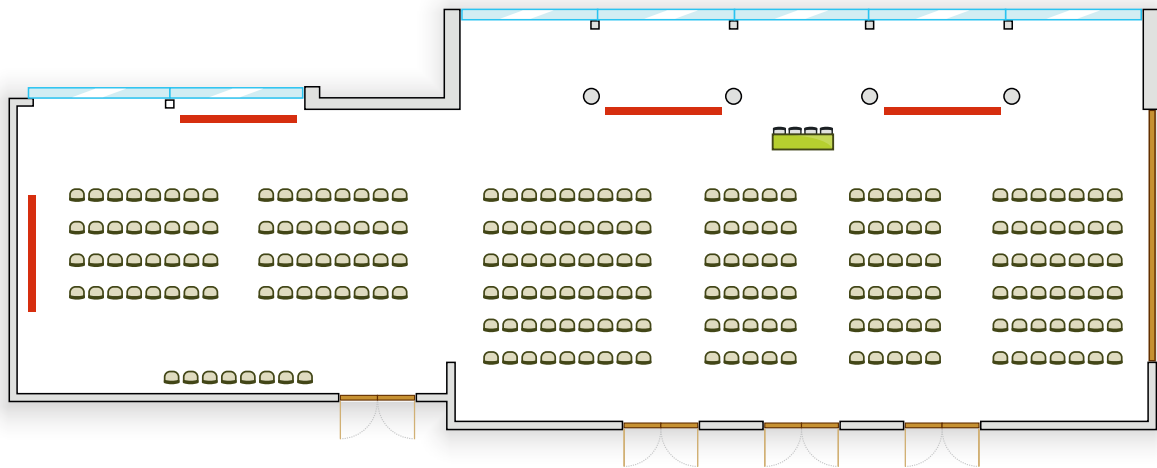

YASMIN I+II
PARLAMENTARISCHE
BESTUHLUNG

Kapazität: 150 Personen

YASMIN I+II
THEATER BESTUHLUNG

Kapazität: 230 Personen

YASMIN I+II
BANKETT BESTUHLUNG

Kapazität: 120 Personen