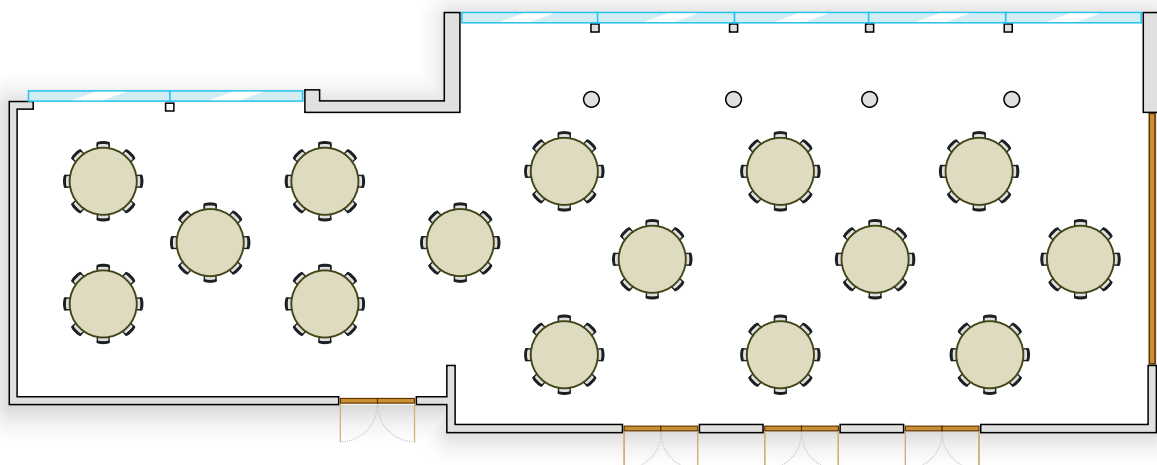

YASMIN I+II
PARLAMENTARISCHE
BESTUHLUNG

Kapazität: 150 Personen

YASMIN I+II
THEATER BESTUHLUNG

Kapazität: 230 Personen

YASMIN I+II
BANKETT BESTUHLUNG

Kapazität: 120 Personen