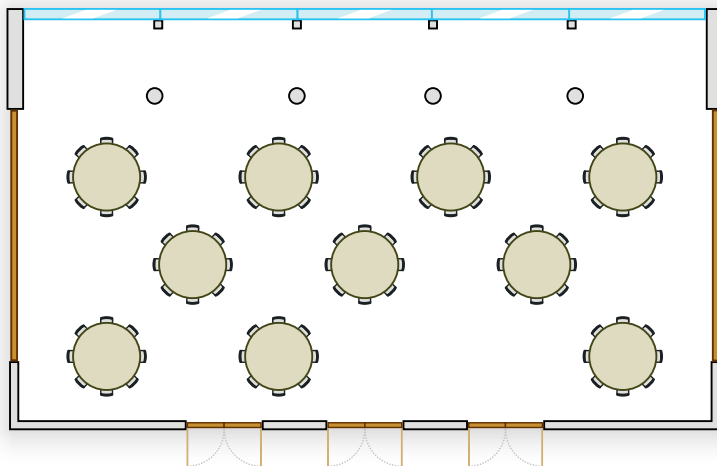

YASMIN I
**PARLAMENTARISCHE
BESTUHLUNG**

Kapazität: 100 Personen

YASMIN I
THEATER BESTUHLUNG

Kapazität: 160 Personen

YASMIN I
U-FORM BESTUHLUNG

Kapazität: 40 Personen

YASMIN I
BANKETT BESTUHLUNG

Kapazität: 80 Personen