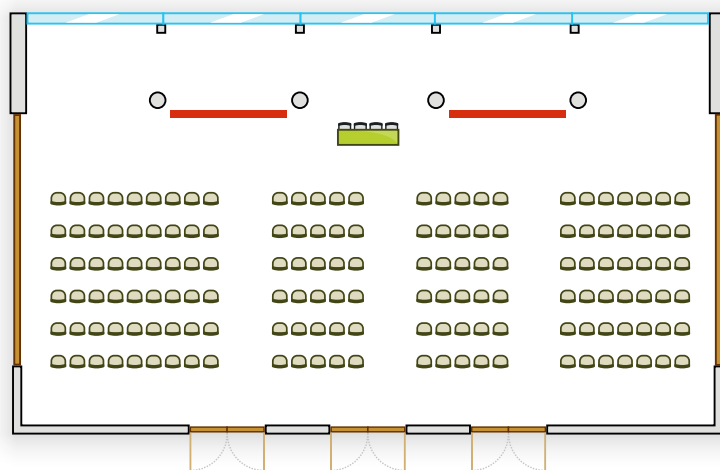

YASMIN I
**PARLAMENTARISCHE
BESTUHLUNG**

Kapazität: 100 Personen

YASMIN I
THEATER BESTUHLUNG

Kapazität: 160 Personen

YASMIN I
U-FORM BESTUHLUNG

Kapazität: 40 Personen

YASMIN I
BANKETT BESTUHLUNG

Kapazität: 80 Personen