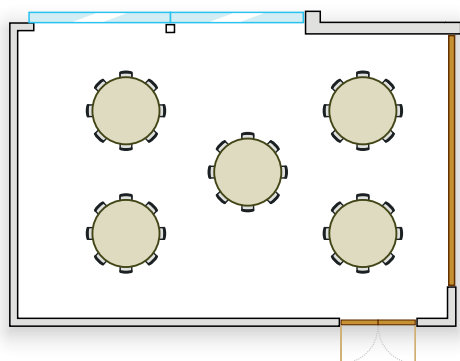

YASMIN II
U-FORM BESTUHLUNG

Kapazität: 25 Personen

YASMIN II
BANKETT BESTUHLUNG

Kapazität: 40 Personen