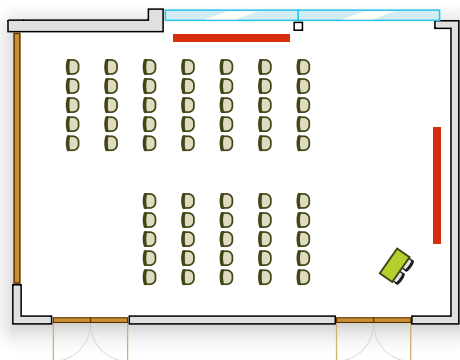

YASMIN III
**PARLAMENTARISCHE
BESTUHLUNG**

Kapazität: 50 Personen

YASMIN III
THEATER BESTUHLUNG

Kapazität: 60 Personen

YASMIN III
U-FORM BESTUHLUNG

Kapazität: 25 Personen

YASMIN III
BANKETT BESTUHLUNG

Kapazität: 40 Personen