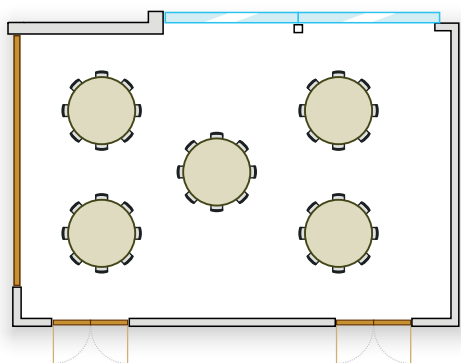

YASMIN III
**PARLAMENTARISCHE
BESTUHLUNG**

Kapazität: 50 Personen

YASMIN III
THEATER BESTUHLUNG

Kapazität: 60 Personen

YASMIN III
U-FORM BESTUHLUNG

Kapazität: 25 Personen

YASMIN III
BANKETT BESTUHLUNG

Kapazität: 40 Personen